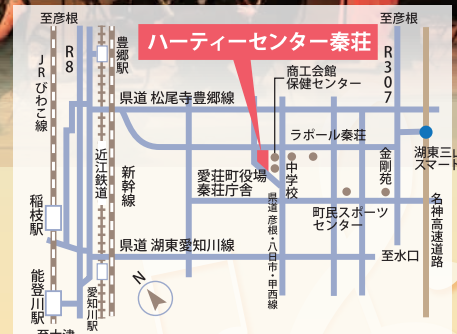

プレイガイド 6/5 (土) 9:00 より販売開始

チケットの販売はお一人5枚まで、
県内在住者に限らせていただきます。

- 愛荘町立ハーティーセンター秦荘 ●愛知川公民館 ●愛知川駅コミュニティーハウス・るーぶる愛知川
- ひこね市文化プラザチケットセンター ●みずほ文化センター ●八日市文化芸術会館

●ローソンチケット【Lコード：52746】 【予約サイト】 <https://l-tike.com/>
【お客様インフォメーション】 <https://l-tike.com/contact/>

問合せ 愛荘町立ハーティーセンター秦荘 (滋賀県愛知郡愛荘町安孫子 822 番地) TEL0749-37-4110

主催 愛荘町、(一社)愛荘町文化協会、(一財)自治総合センター 後援 愛荘町教育委員会

新型コロナウイルス
感染対策について

- ◆新型コロナウイルス感染拡大防止のため公演が中止となる場合がございます。
- ◆本公演は新型コロナウイルス感染症対策を十分に実施し開催します。皆様のご協力をお願いいたします。
- ◆来場者名簿の作成にご協力ください。(名簿は新型コロナウイルス感染者が出た場合、所定の機関に提出する場合があります、それ以外には使用せず、一定の期間を持って破棄します。)
- ◆ご来場の際はマスク着用、検温、手指のアルコール消毒にご協力ください。入場時の検温時で37.5℃以上あった場合、入場できません。(チケット代は返金します。)