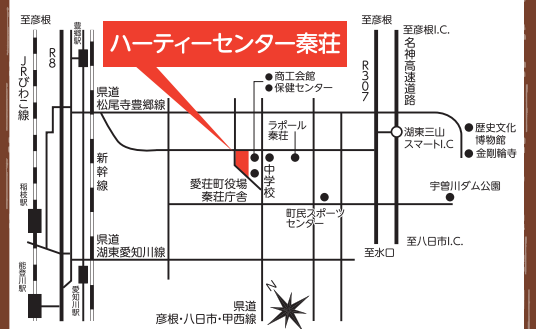

第4回

ハーティー講談会

『筑前琵琶』

門井 旭蓮

開催日

令和4年 **11月19日** 土
開演 14:00 (開場 13:30)

会場

愛荘町立ハーティーセンター^{はたしやう} 秦荘
中ホール

☎ 0749-37-4110

〒529-1234 愛知郡愛荘町安孫子822番地

入場料 全席自由

前売 1,000円(税込) ※当日 1,200円(税込)

チケット発売日 8月27日^土 9:00~

プレイ
ガイド

ハーティーセンター秦荘、愛知川公民館、
るーぶる愛知川(愛知川駅)
ひこね市文化プラザチケットセンター、
みずほ文化センター、八日市文化芸術会館
彦根・東近江地域勤労者互助会(会員のみ)
※ハーティーセンター秦荘のみ、8/28から電話予約を受付けます。

会場アクセスマップ

交通のご案内▶ JR 稲枝駅ほか愛荘町内外の停留所から「愛のリタクシー」なら、400円でお越しいただけます。ご乗車の1時間前までに近江タクシー(0749-22-1111)へお電話ください。

新型コロナウイルス感染症対策について

- 新型コロナウイルス感染症拡大防止のため公演が中止となる場合がございます。
- 本公演は新型コロナウイルス感染症対策を十分に実施し開催します。皆様のご協力をお願いいたします。
- ご来場の際はマスク着用、検温、手指のアルコール消毒にご協力ください。入場時の検温で37.5℃以上あった場合、入場できません(チケット代は返金します)。