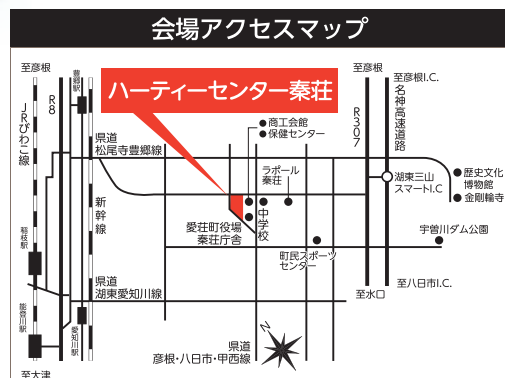

# ぐっさんの ハッピー オンステージ 全国50カ所ツアー in 愛荘

開催日 **令和4年12月17日** 土

開演14:00 (開場13:30)

会場 **愛荘町立ハーティーセンター秦荘 大ホール**

入場料 **前売(税込) 一般 4,000円 高校生以下 2,000円**  
※当日 500円増(税込)

チケット発売日 **9月24日** 土 9:00~

出演 **山口 智充**

全席指定

プレイガイド

ハーティーセンター秦荘、愛知川公民館、るーぶる愛知川(愛知川駅)、ひこね市文化プラザチケットセンター、みずほ文化センター、八日市文化芸術会館、彦根・東近江地域勤労者互助会(会員のみ)、ローンチケット(Lコード:53738)

問合せ先

〒529-1234 愛知郡愛荘町安孫子822番地 電話:0749-37-4110 FAX:0749-37-4113  
URL: <https://www.heartycenter.jp/> E-mail: [info@heartycenter.jp](mailto:info@heartycenter.jp)

交通のご案内▶ J R 稲枝駅ほか愛荘町内外の停留所から「愛のリタクシー」なら、400円でお越しいただけます。ご乗車の1時間前までに近江タクシー(0749-22-1111)へお電話ください。

新型コロナウイルス感染症対策について

◎新型コロナウイルス感染症拡大防止のため公演が中止となる場合がございます。  
◎本公演は新型コロナウイルス感染症対策を十分に実施し開催します。皆様のご協力をお願いいたします。  
◎ご来場の際はマスク着用、検温、手指のアルコール消毒にご協力ください。入場時の検温で37.5℃以上あった場合、入場できません(チケット代は返金します)。