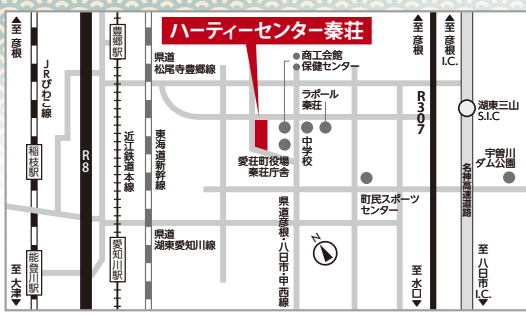

# 第10回 お笑いの七夕 ハーティー寄席

KBS京都「ほっかほかラジオ」で  
おなじみの笑福亭晃瓶をはじめ  
多彩な出演者がとっておきのネタを披露!

笑福亭晃瓶

令和4年  
開演 14:00 (開場 13:30)  
6月25日 土

笑う町には福来る!  
あなたもわたしも大笑い!

交通のご案内▶ JR稲沢駅ほか愛荘町内外の停留所から「愛のりタクシー」で400円でお越しいただけます。ご乗車の1時間前までに近江タクシー(☎0749-22-1111)へお電話ください。

入場料 全席指定 前売 1,500円(税込)  
※当日 1,800円(税込)

プレイガイド  
ハーティーセンター秦荘、愛知川公民館、るーぶる愛知川(愛知川駅)ひこね市文化プラザチケットセンター、みずほ文化センター、八日市文化芸術会館、彦根・東近江地域勤労者互助会(会員のみ)  
※ハーティーセンター秦荘のみ、4/3から電話予約を受付けます。

チケット発売開始  
4月2日(土)  
9:00から

会場 愛荘町立ハーティーセンター秦荘 大ホール  
問合せ先 ☎0749-37-4110