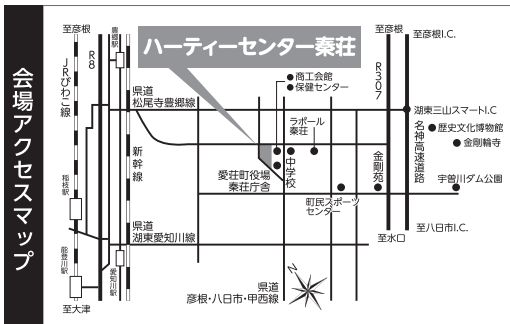

いの うえ

井上あずみ & ゆーゆ

ジブリファミリーコンサート

©DOREMI/PHX/FISCO

「となりのトトロ」「天空の城ラピュタ」「魔女の宅急便」など、ジブリ作品の

主題歌・挿入歌・イメージソングを数多く歌う 井上あずみと、

NHKみんなのうた「6さいのぼらーど」が話題になった娘 ゆーゆ

親子がおりなす、名曲いっぱいファミリーコンサート！

明るく澄んだ歌声で 優しく歌い上げます。

子どもから大人まで、ご家族そろってお楽しみください♪

【井上 あずみ】 '86年デビュー。'86年スタジオジブリ作品『天空の城ラピュタ』エンディング「君をのせて」に抜擢され一躍注目を集める。続く「となりのトトロ」では主題歌「さんぽ」「となりのトトロ」を歌唱、「魔女の宅急便」では「めぐる季節」「魔法のぬくもり」などメインテーマの歌唱でヴォーカルアルバムに参加し、スタジオジブリ初期作品になくしてはならない歌声として高い評価を受ける。他にもピーターラビット公式テーマソングや岐阜清流国体テーマソング、世界名作劇場「こんにちはアン」主題歌、学校教科書掲載曲「リリープ」など世代を越えて楽しめる歌を数多く歌唱、毎年全国各地で

100箇所近く開催されるファミリーコンサートを中心に活躍中。海外からのオファーも多く、フランス・ロシア・イタリア・イギリス・タイ・台湾・香港など各地のフェスに出演、2015年12月～2016年1月には中国全土10箇所のホール単独ツアーも成功させた。

【 ゆーゆ 】

2012年NHKみんなのうた「6さいのぼらーど」でデビュー（当時7才）。6才のホンネを語る歌詞と、昭和歌謡調のメロディが人気を集め番組にリクエストが殺到。通常2ヶ月間の放送にも関わらず、7ヶ月間再放送が繰り返される大ヒット曲となる。

2013年4月にはファーストアルバム「いちにちいぢぜん」をリリース、同年6月にはロックバンド・ワタナベフラワーとのユニットでNHKみんなのうた2作目となる「タン・タン・タン」をリリース。この曲も番組では6ヶ月にわたる再放送、MVはYouTubeで約70万回再生される大ヒット。2014年12月、NHKみんなのうたでは異例の3年連続大抜擢となる「はんぶんおとな」を母・井上あずみと歌唱。2016年10月、ミュージカル「赤毛のアン」に主役アン・シャーリーで出演、東京コレクションtenboファッションショーにモデルとして出演するなど、活躍の場を広げている。現在中学校1年生。（2017年4月現在）

交通のご案内

J R 稲枝駅ほか愛荘町内外の停留所から「愛のリタクシー」なら、450円でお越しいただけます。ご乗車の1時間前までに近江タクシー(0749-22-1111)へお電話ください。

愛荘町立 ハーティーセンター秦荘

〒529-1234

滋賀県愛知郡愛荘町安孫子822番地

Tel 0749-37-4110 Fax 0749-37-4113

URL:<http://www.heartycenter.jp>

E-mail: info@heartycenter.jp